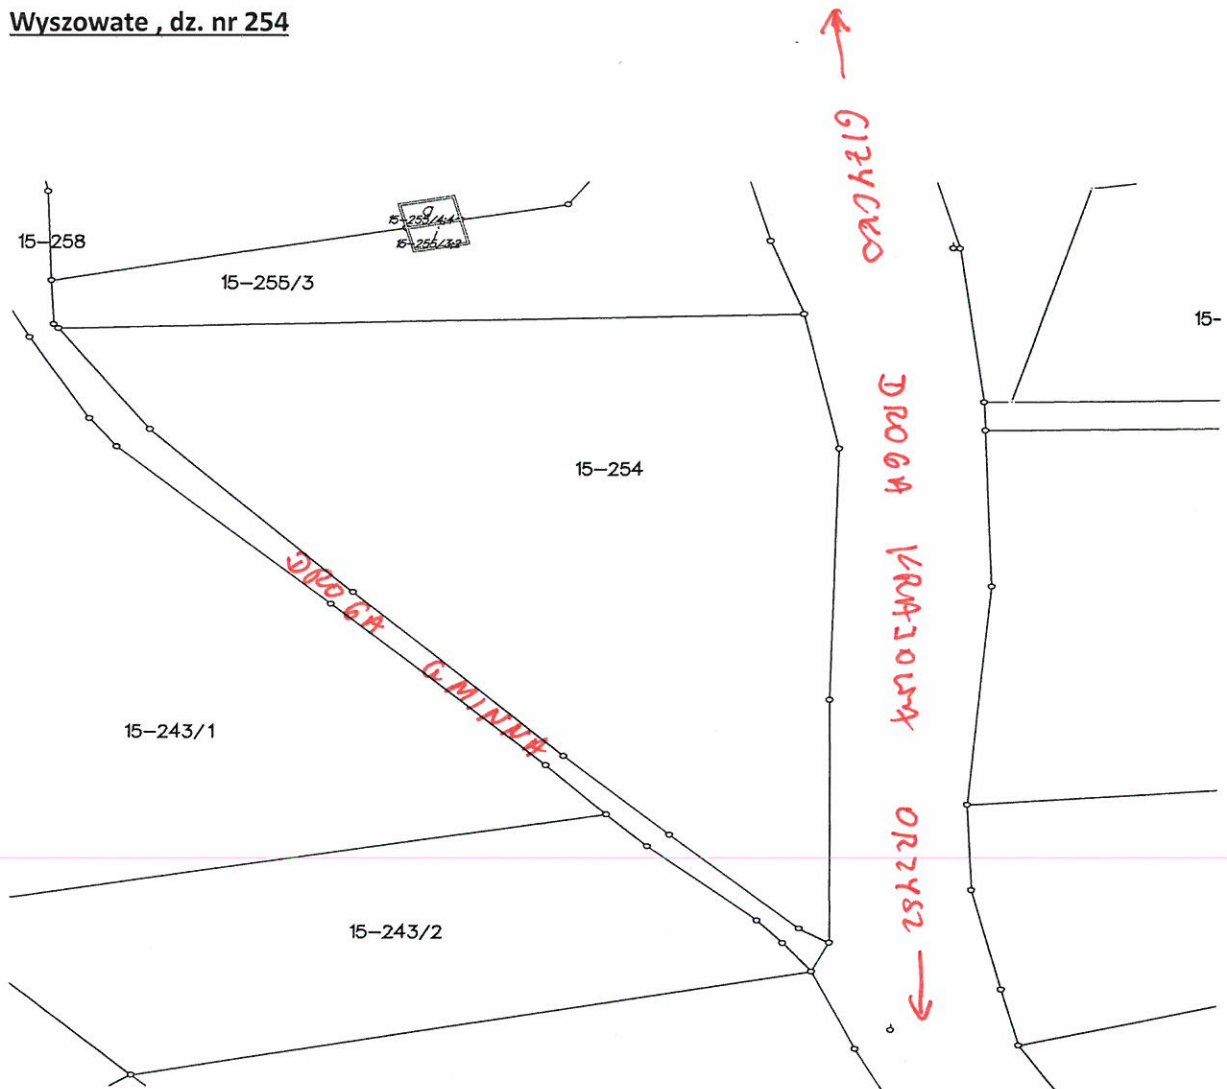

Wyszowate , dz. nr 254

Opis – działka nr 254 o pow. ewidencyjnej 0,7700 ha, położona w miejscowości Wyszowate. Teren zlokalizowany przy drodze krajowej, w sąsiedztwie zabudowy zagrodowej i mieszkalnej w odległości ok. 300 m od jez. Ublik Wielki. W niedalekiej odległości od działki znajduje się linia energetyczna i sieciowy wodociąg. Działka posiada kształt trójkąta o wymiarach boków ok. 105 m x 130 m x 165 m .