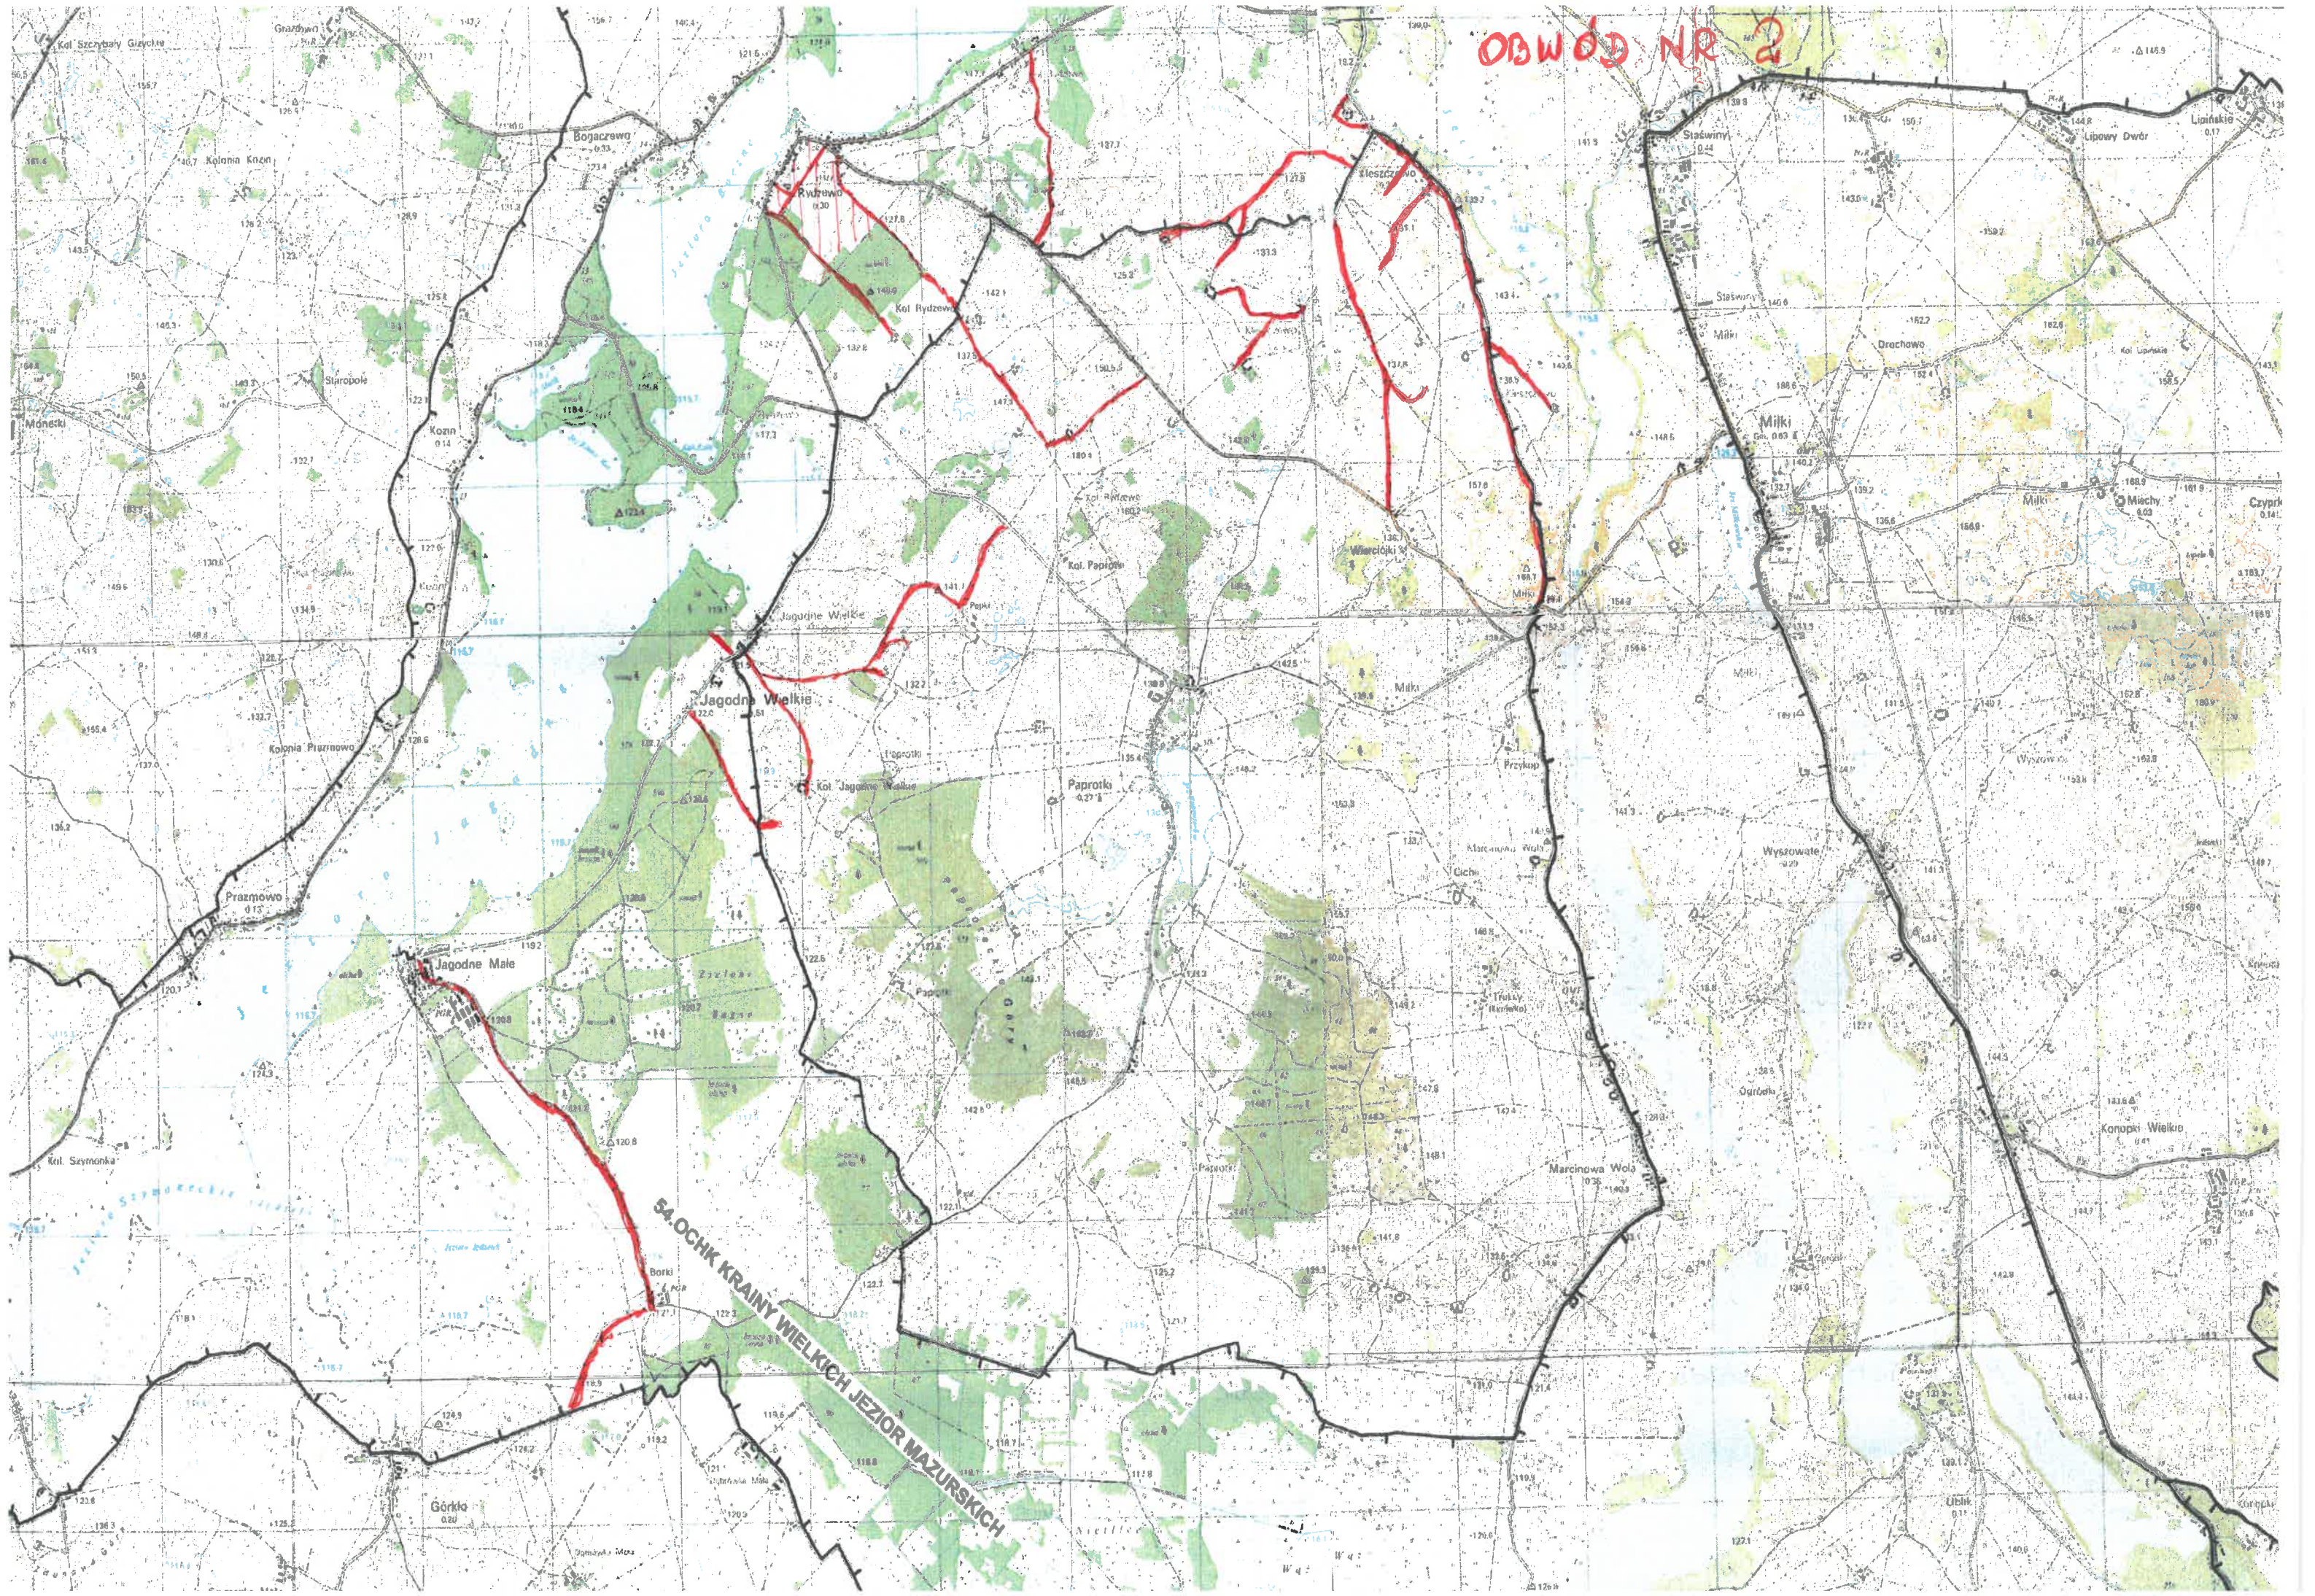

OBWÓD NR 2

SAŁCH KRAINY WIELKICH JEZIOR MAZURSKICH

Górka 020

Miłki 003

Jagódne Wielkie 051

Prądmowo 013

Jagódne Małe 014

Borki 021

Paprotki 027

Marcinowa Wola 036

Konopki Wielkie 041

Miłki 003

Drachowo 004

Staszwiny 024

Lipnisko 017

Czypki 014

Kol. Szczybały Głazokie

Moneki

Kol. Szymonka

Górka 020

Górka 020

Kolonia Kozin

Staroból

Kolonia Prądmowo